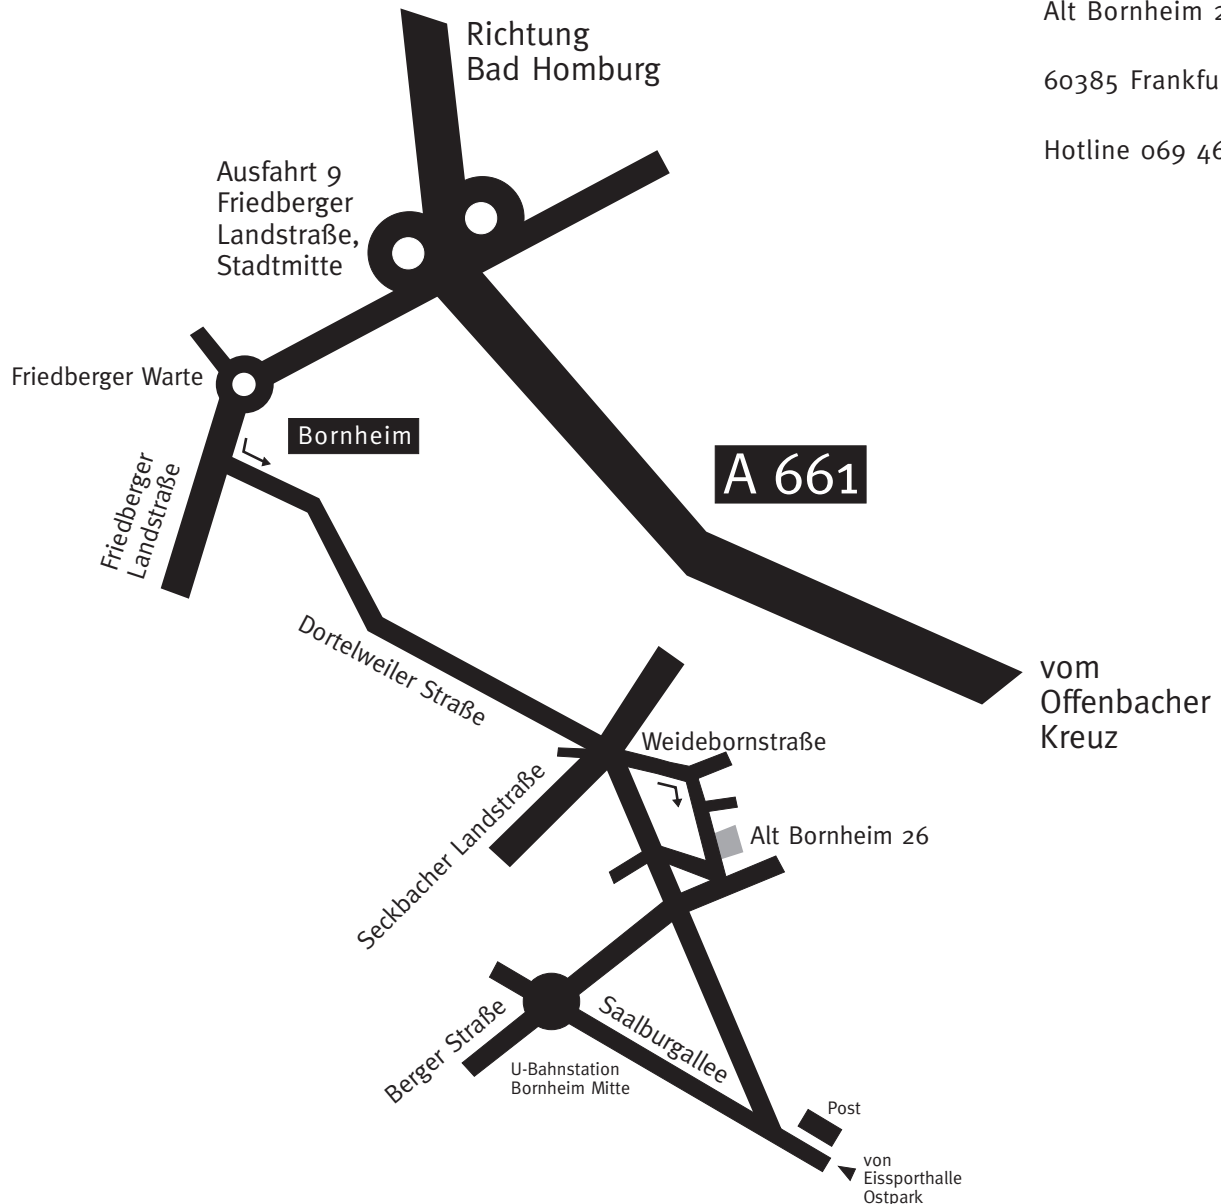

BAXTER & BAXTER

Ihr Weg zu uns.

Baxter & Baxter

Agentur für Gestaltung
und Kommunikation

Alt Bornheim 26

60385 Frankfurt am Main

Hotline 069 46 99 69-0

Mit dem Pkw

Aus westlicher Richtung:

Von der A 66 über das Nord-West-Kreuz zur Miquel-Allee

immer geradeaus entlang des
Alleenrings

in Höhe Bürgerhospital links abbiegen
(Bad Vilbel, Autobahn) bis zur
Friedberger Landstraße (stadtaus-
wärts)

vor der Friedberger Warte Abfahrt
rechts (Bornheim) in die Dortelweiler
Straße *

Aus südöstlicherlicher Richtung:

Am Offenbacher Kreuz von der A3
auf die A 661 abfahren (Richtung Bad
Homburg)

Ausfahrt (9) Friedberger Landstraße
Richtung Innenstadt

vorbei an der Friedberger Warte
Abfahrt links in die Dortelweiler
Straße (Bornheim) *

Aus nördlicher Richtung:

Am Bad Homburger Kreuz von der
A5 auf die A 661 abfahren (Richtung
Frankfurt)

Ausfahrt (9) Friedberger Landstraße
Richtung Innenstadt

vorbei an der Friedberger Warte
Abfahrt links in die Dortelweiler
Straße (Bornheim) *

* bergab der Straße folgen bis zur 2. Ampelkreuzung (Seckbacher Landstraße),
geradeaus über die Seckbacher Landstraße in die Weidebornstraße, an der Gabelung rechts
bergab in die Straße **Alt Bornheim**, Hausnummer **26** (auf der linken Seite), im Hinterhof rechts.

Parkplätze auf der Straße oder 2. Toreinfahrt (Hausnr. 22) im Innenhof links hinten.

Mit der Bahn

Vom Frankfurter Hauptbahnhof

mit der U4 Richtung Seckbacher
Landstraße

bis zur Station Bornheim Mitte

zu Fuß 5 min. entlang der Berger
Straße bis zum Irish Pub

links abbiegen in die Straße
Alt Bornheim

Hausnummer 26 (auf der rechten
Seite) im Hinterhof rechts